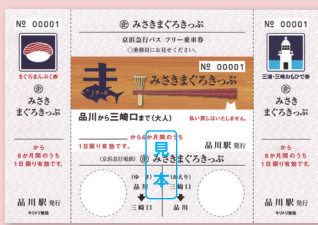

KEIKYU

京急グループ

三浦半島の『おトクなきっぷ』3種のご紹介

京急百貨店限定オリジナルクリアファイル付

電車&バス乗車券
京急線往復乗車券(ゆき・かえり)
 品川駅から途中下車可。ただし逆戻りはできません。
京急バスフリー乗車券
 乗務員にお見せください。フリー区間については京急電鉄公式ホームページをご覧ください。

まぐろまんぷく券
 みさきまぐろきっぷ 加盟店舗の中から1つお選びください。
 ※1名さま1回限り有効。

三浦・三崎おもひで券
 みさきまぐろきっぷ 加盟店舗の中から1つお選びください。
 ※1名さま1回限り有効。

京急百貨店限定
オリジナルクリアファイル付

みさきまぐろきっぷ
 品川駅発からの京急線往復乗車券となります
 券面記載区間外は別途普通旅客運賃
¥3,950

●土・日・祝日、イベント開催時は対象店舗の混雑、道路混雑によるバスの遅延が予想されます。ご利用の際は、あらかじめご了承くださいませようお願い申し上げます。

京急百貨店限定オリジナルクリアファイル付

電車&バス乗車券
京急線往復乗車券(ゆき・かえり)
 品川駅～フリー区間入口駅途中下車可。ただし逆戻りはできません。フリー区間内乗り降り自由。
京急バスフリー乗車券
 乗務員にお見せください。フリー区間については京急電鉄公式ホームページをご覧ください。

食べる券
 よこすか満喫きっぷ加盟店舗のメニューから1つお選びください。
 ※1名さま1回限り有効。

遊ぶ券
 よこすか満喫きっぷ加盟店舗から1つお選びください。
 ※1名さま1回限り有効。