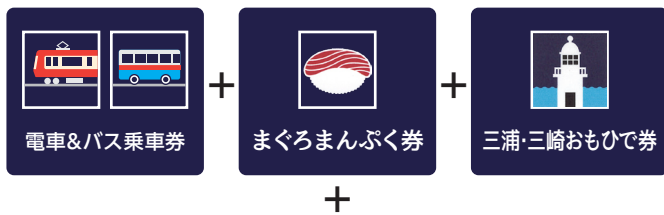

¥3,650~

※販売きっぷにより価格が異なります

きっぷセット内容例 (みさきまぐろきっぷの場合)

- ノベルティの内容は予告なく変更となる場合がございます。
- 旅行開始後は、食べる券、遊ぶ券を使用しなかった場合でも、払い戻しはいたしません。

京急百貨店

〒233-8556 神奈川県横浜市港南区上大岡西1丁目6番1号

〈販売場所〉
京急百貨店オンラインショッピング・6階=総合サービスカウンター
<https://kichijitsuya.jp>
TEL: 0570-045-848 (ナビダイヤル) (代表)

KEIKYU

京急グループ

三浦半島の『おトクなきっぷ』3種のご紹介

京急百貨店限定オリジナルクリアファイル付

電車&バス乗車券
京急線往復乗車券(ゆき・かえり)
 品川駅から途中下車可。ただし逆戻りはできません。
京急バスフリー乗車券
 乗務員にお見せください。フリー区間については京急電鉄公式ホームページをご覧ください。

まぐろまんぷく券
 みさきまぐろきっぷ 加盟店舗の中から1つお選びください。
 ※1名さま1回限り有効。