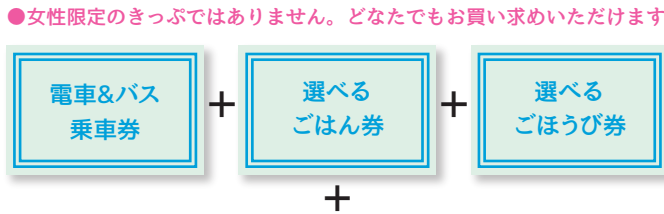

三浦・三崎おもひで券
 みさきまぐろきっぷ 加盟店舗の中から1つお選びください。
 ※1名さま1回限り有効。

京急百貨店限定
オリジナルクリアファイル付

みさきまぐろきっぷ
 品川駅発からの京急線往復乗車券となります
 券面記載区間外は別途普通旅客運賃
¥3,950

●土・日・祝日、イベント開催時は対象店舗の混雑、道路混雑によるバスの遅延が予想されます。ご利用の際は、あらかじめご了承くださいませようお願い申し上げます。

京急百貨店限定オリジナルクリアファイル付

電車&バス乗車券
京急線往復乗車券(ゆき・かえり)
 品川駅～フリー区間入口駅途中下車可。ただし逆戻りはできません。フリー区間内乗り降り自由。
京急バスフリー乗車券
 乗務員にお見せください。フリー区間については京急電鉄公式ホームページをご覧ください。

食べる券
 よこすか満喫きっぷ加盟店舗のメニューから1つお選びください。
 ※1名さま1回限り有効。

遊ぶ券
 よこすか満喫きっぷ加盟店舗から1つお選びください。
 ※1名さま1回限り有効。

京急百貨店限定
オリジナルクリアファイル付

よこすか満喫きっぷ
 品川駅発からの京急線往復乗車券となります
 券面記載区間外は別途普通旅客運賃
¥3,650

●土・日・祝日、イベント開催時は対象店舗の混雑、道路混雑によるバスの遅延が予想されます。ご利用の際は、あらかじめご了承くださいませようお願い申し上げます。

京急百貨店限定オリジナルクリアファイル付

電車&バス乗車券
京急線往復乗車券(ゆき・かえり)
 品川駅～逗子・葉山駅間。途中下車可。ただし逆戻りはできません。
京急バスフリー乗車券
 乗務員にお見せください。フリー区間については京急電鉄公式ホームページをご覧ください。