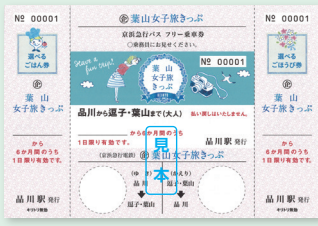

京急百貨店限定オリジナルクリアファイル付

電車&バス乗車券
京急線往復乗車券(ゆき・かえり)
 品川駅～フリー区間入口駅途中下車可。ただし逆戻りはできません。フリー区間内乗り降り自由。
京急バスフリー乗車券
 乗務員にお見せください。フリー区間については京急電鉄公式ホームページをご覧ください。

食べる券
 よこすか満喫きっぷ加盟店舗のメニューから1つお選びください。
 ※1名さま1回限り有効。

遊ぶ券
 よこすか満喫きっぷ加盟店舗から1つお選びください。
 ※1名さま1回限り有効。

京急百貨店限定
オリジナルクリアファイル付

よこすか満喫きっぷ
 品川駅発からの京急線往復乗車券となります
 券面記載区間外は別途普通旅客運賃
¥3,650

●土・日・祝日、イベント開催時は対象店舗の混雑、道路混雑によるバスの遅延が予想されます。ご利用の際は、あらかじめご了承くださいませようお願い申し上げます。

京急百貨店限定オリジナルクリアファイル付

電車&バス乗車券
京急線往復乗車券(ゆき・かえり)
 品川駅～逗子・葉山駅間。途中下車可。ただし逆戻りはできません。
京急バスフリー乗車券
 乗務員にお見せください。フリー区間については京急電鉄公式ホームページをご覧ください。

食べるごはん券
 葉山女子旅きっぷ加盟店舗のメニューの中から1つお選びください。
 ※1名さま1回限り有効。

遊ぶごほうび券
 葉山女子旅きっぷ加盟店舗から1つお選びください。
 ※1名さま1回限り有効。

京急百貨店限定
オリジナルクリアファイル付

葉山女子旅きっぷ
 品川駅発からの京急線往復乗車券となります
 券面記載区間外は別途普通旅客運賃
¥3,780

●土・日・祝日、イベント開催時は対象店舗の混雑、道路混雑によるバスの遅延が予想されます。ご利用の際は、あらかじめご了承くださいませようお願い申し上げます。